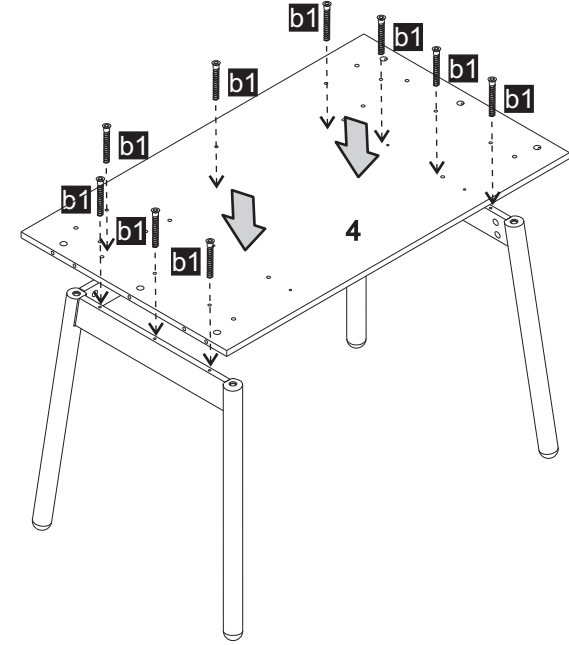

wood luck

River

MDF

Desk / Biorko

98,5cm x 103cm x 61,5cm

a11

x17

Step 1,
12 & 19

2

3

a3
Ø 15x12 x4

5

Ø 7x50 x9

4

a3
Ø 15x12 x4

6

h20
Ø 8x40 x4

f5
Ø 8x32 x8

x2
A5 x1

7

8

9

10

12

11

13

14

a8
Ø 12x9 x3

16

a1
x18

15

b1
Ø 7x50 x9