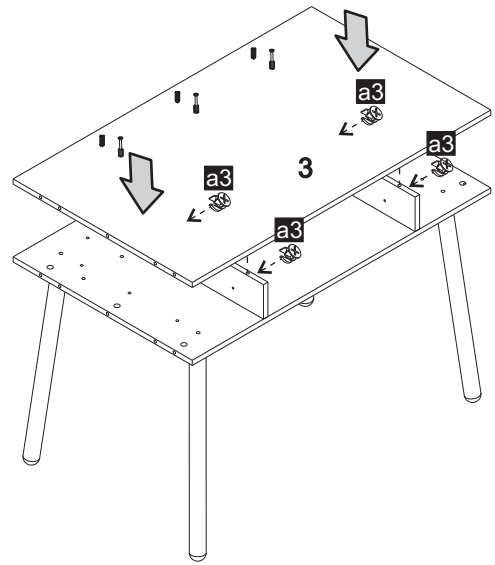

wood luck

River

MDF

Desk / Biorko

98,5cm x 103cm x 61,5cm

a11

x17

Step 1,
12 & 19

h20
Ø 8x40 x4

f5
Ø 8x32 x8

x2
A5 x1

7

8

9

10

12

11

13

14

a8
Ø 12x9 x3

16

a1
x18

15

b1
Ø 7x50 x9

17

f5
Ø 8x32 x14

18

a3
Ø 15x12 x16

a8
Ø 12x9 x2

20

f5
Ø 8x32 x2

19